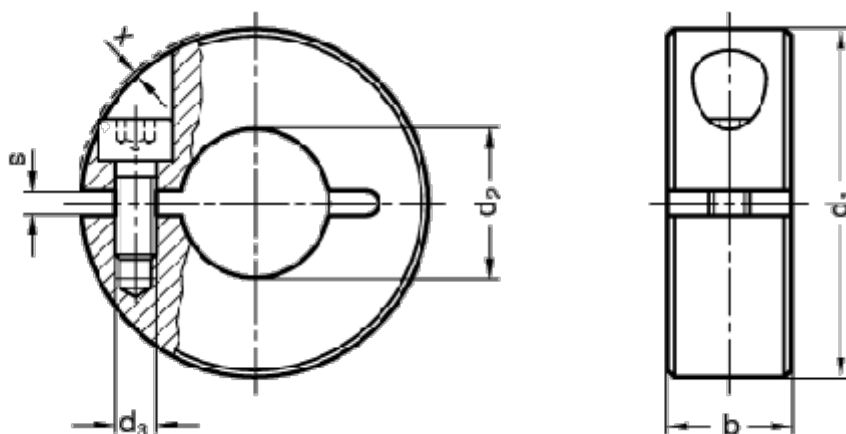

Varenummer: 201123390
Beskrivelse: E+G Stopring GN 706.2-65-B40-NI
, opslidset

Mål

b = 15
d1 = 65
d2 = B 40
d3 = M6
s = 4.0
x = 0.5